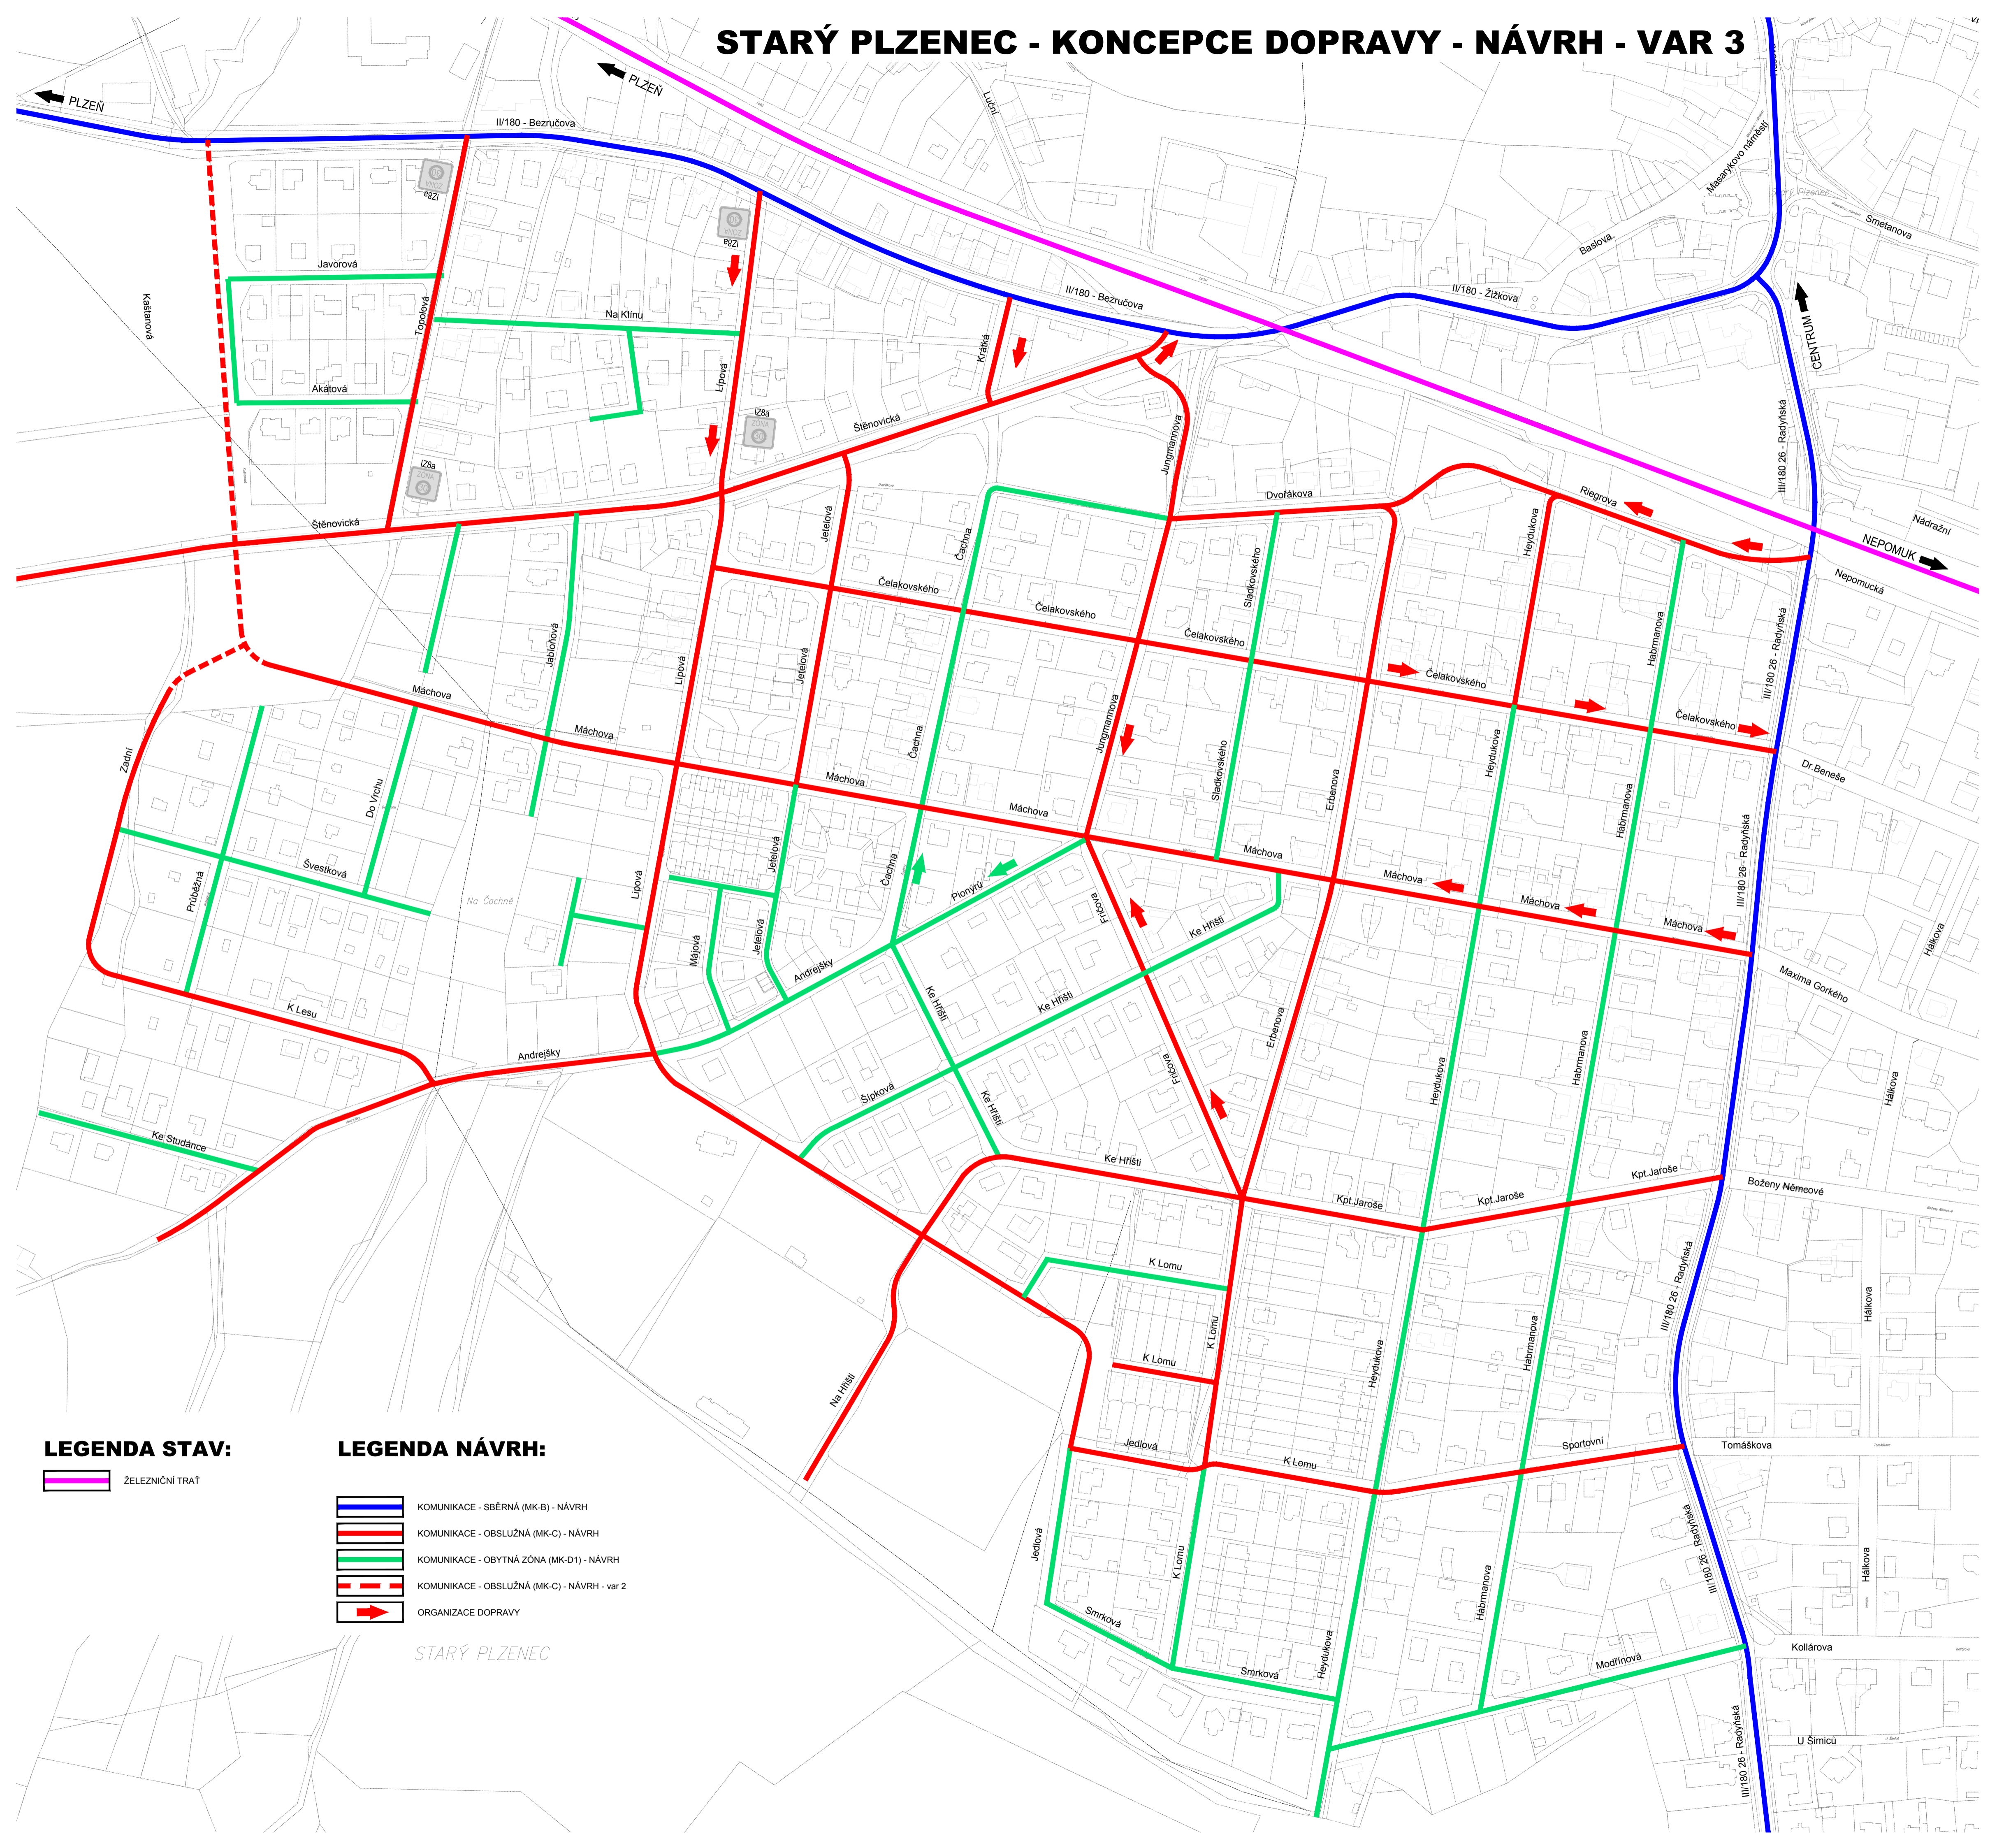

STARÝ PLZENEC - KONCEPCE DOPRAVY - NÁVRH - VAR 3

LEGENDA STAV:

 ŽELEZIČNÍ TRATĚ

LEGENDA NÁVRH:

-  KOMUNIKACE - SBĚRNÁ (MK-B) - NÁVRH
-  KOMUNIKACE - OBSLUŽNÁ (MK-C) - NÁVRH
-  KOMUNIKACE - OBYTNÁ ZÓNA (MK-D1) - NÁVRH
-  KOMUNIKACE - OBSLUŽNÁ (MK-C) - NÁVRH - var 2
-  ORGANIZACE DOPRAVY

STARÝ PLZENEC