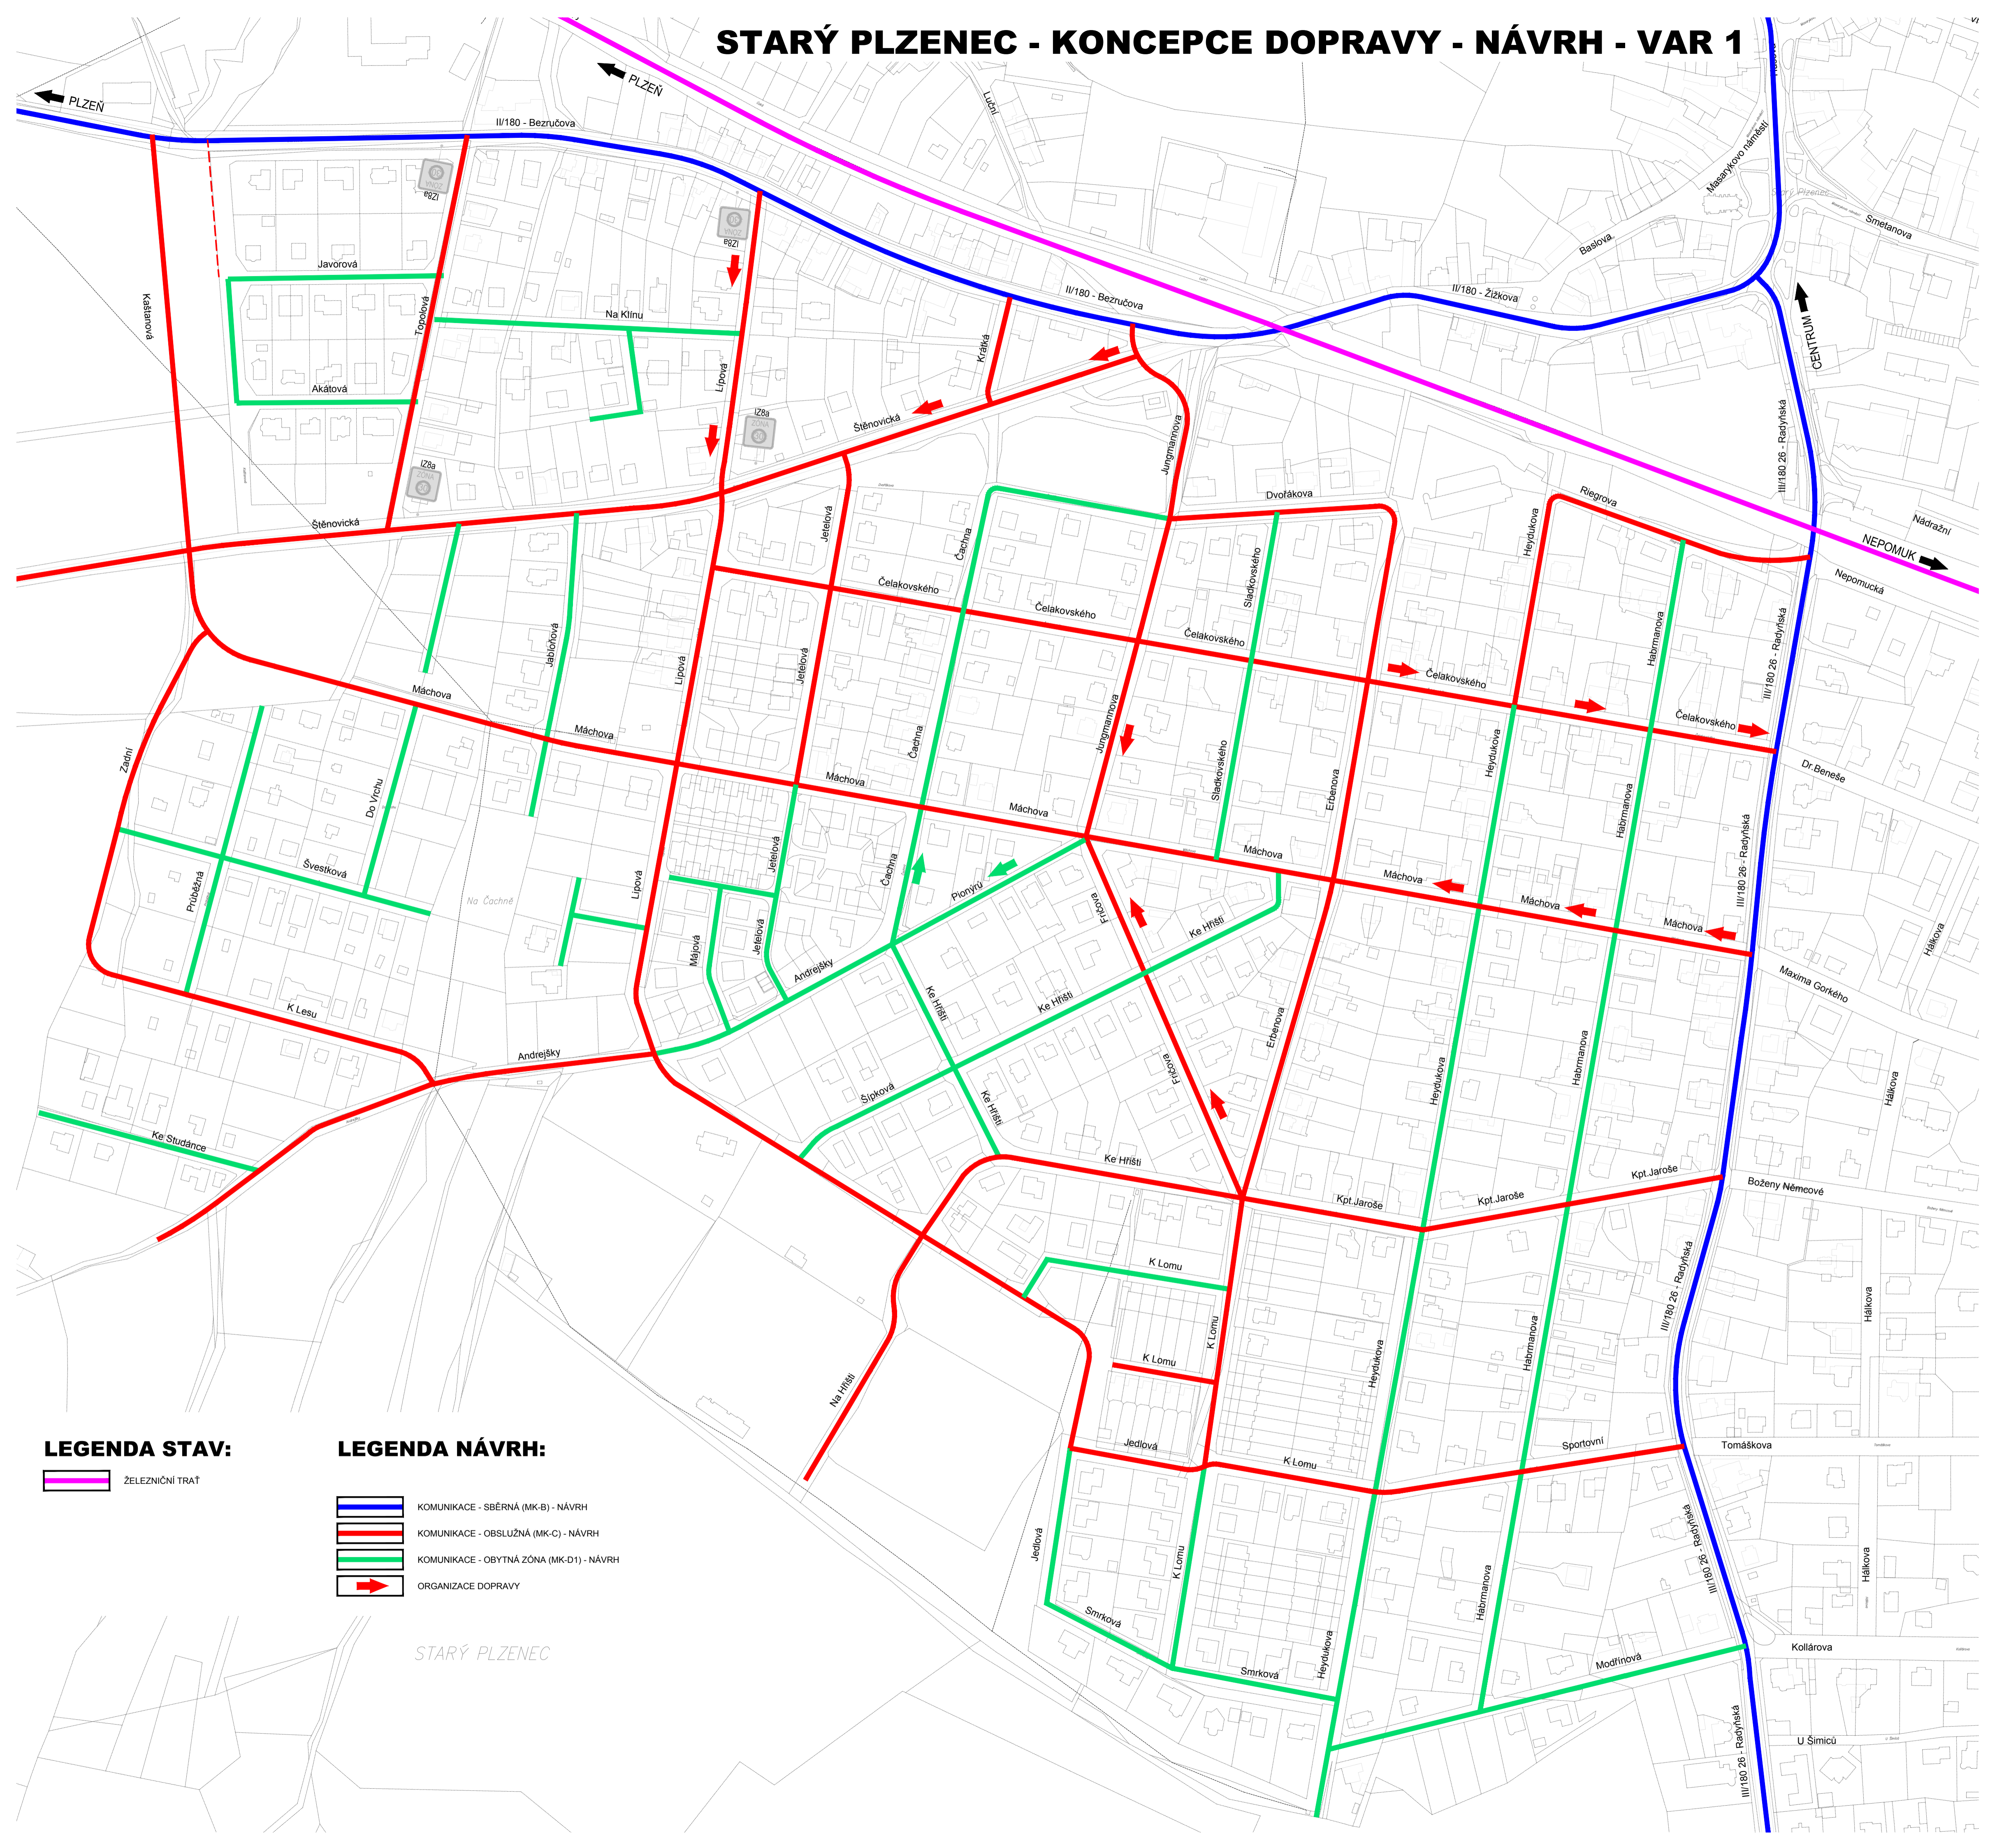

# STARÝ PLZENEC - KONCEPCE DOPRAVY - NÁVRH - VAR 1

## LEGENDA STAV:

 ŽELEZIČNÍ TRÁŤ

## LEGENDA NÁVRH:

-  KOMUNIKACE - SBĚRNÁ (MK-B) - NÁVRH
-  KOMUNIKACE - OBSLUŽNÁ (MK-C) - NÁVRH
-  KOMUNIKACE - OBYTNÁ ZÓNA (MK-D1) - NÁVRH
-  ORGANIZACE DOPRAVY

STARÝ PLZENEC