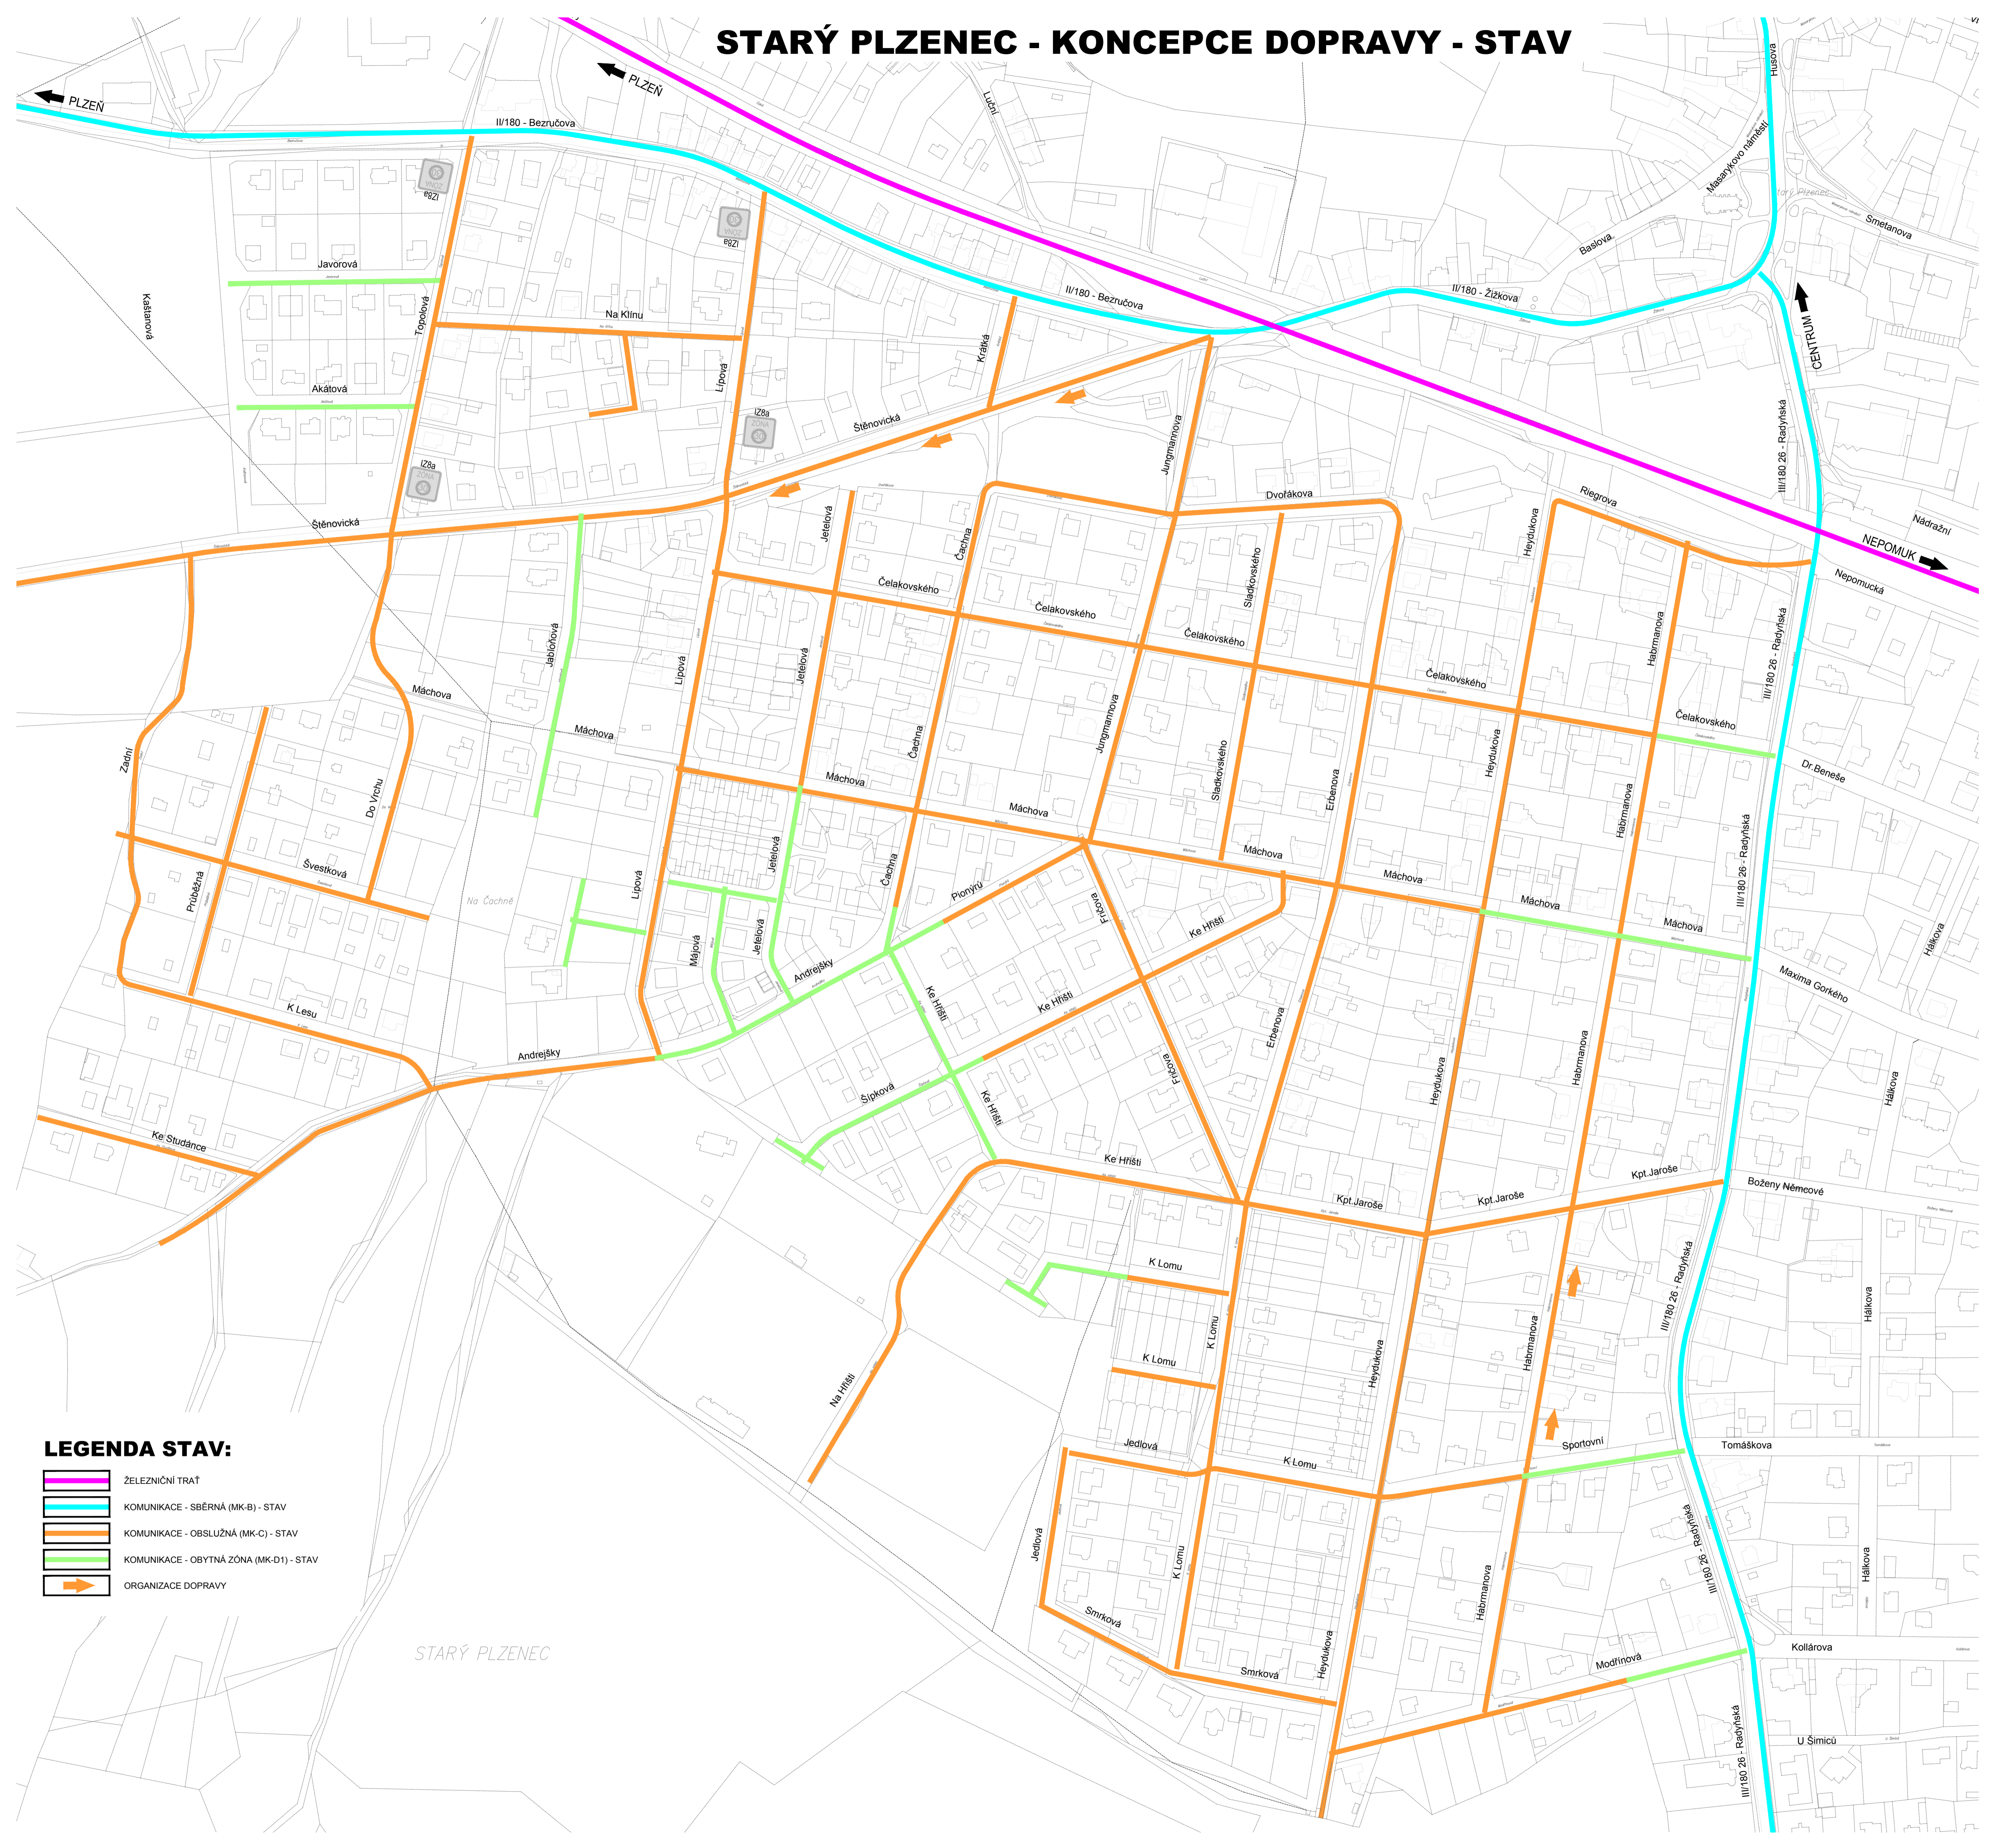

# STARÝ PLZENEC - KONCEPCE DOPRAVY - STAV

## LEGENDA STAV:

-  ŽELEZNIČNÍ TRATĚ
-  KOMUNIKACE - SBĚRNÁ (MK-B) - STAV
-  KOMUNIKACE - OBSLUŽNÁ (MK-C) - STAV
-  KOMUNIKACE - OBYTNÁ ZÓNA (MK-D1) - STAV
-  ORGANIZACE DOPRAVY

STARÝ PLZENEC