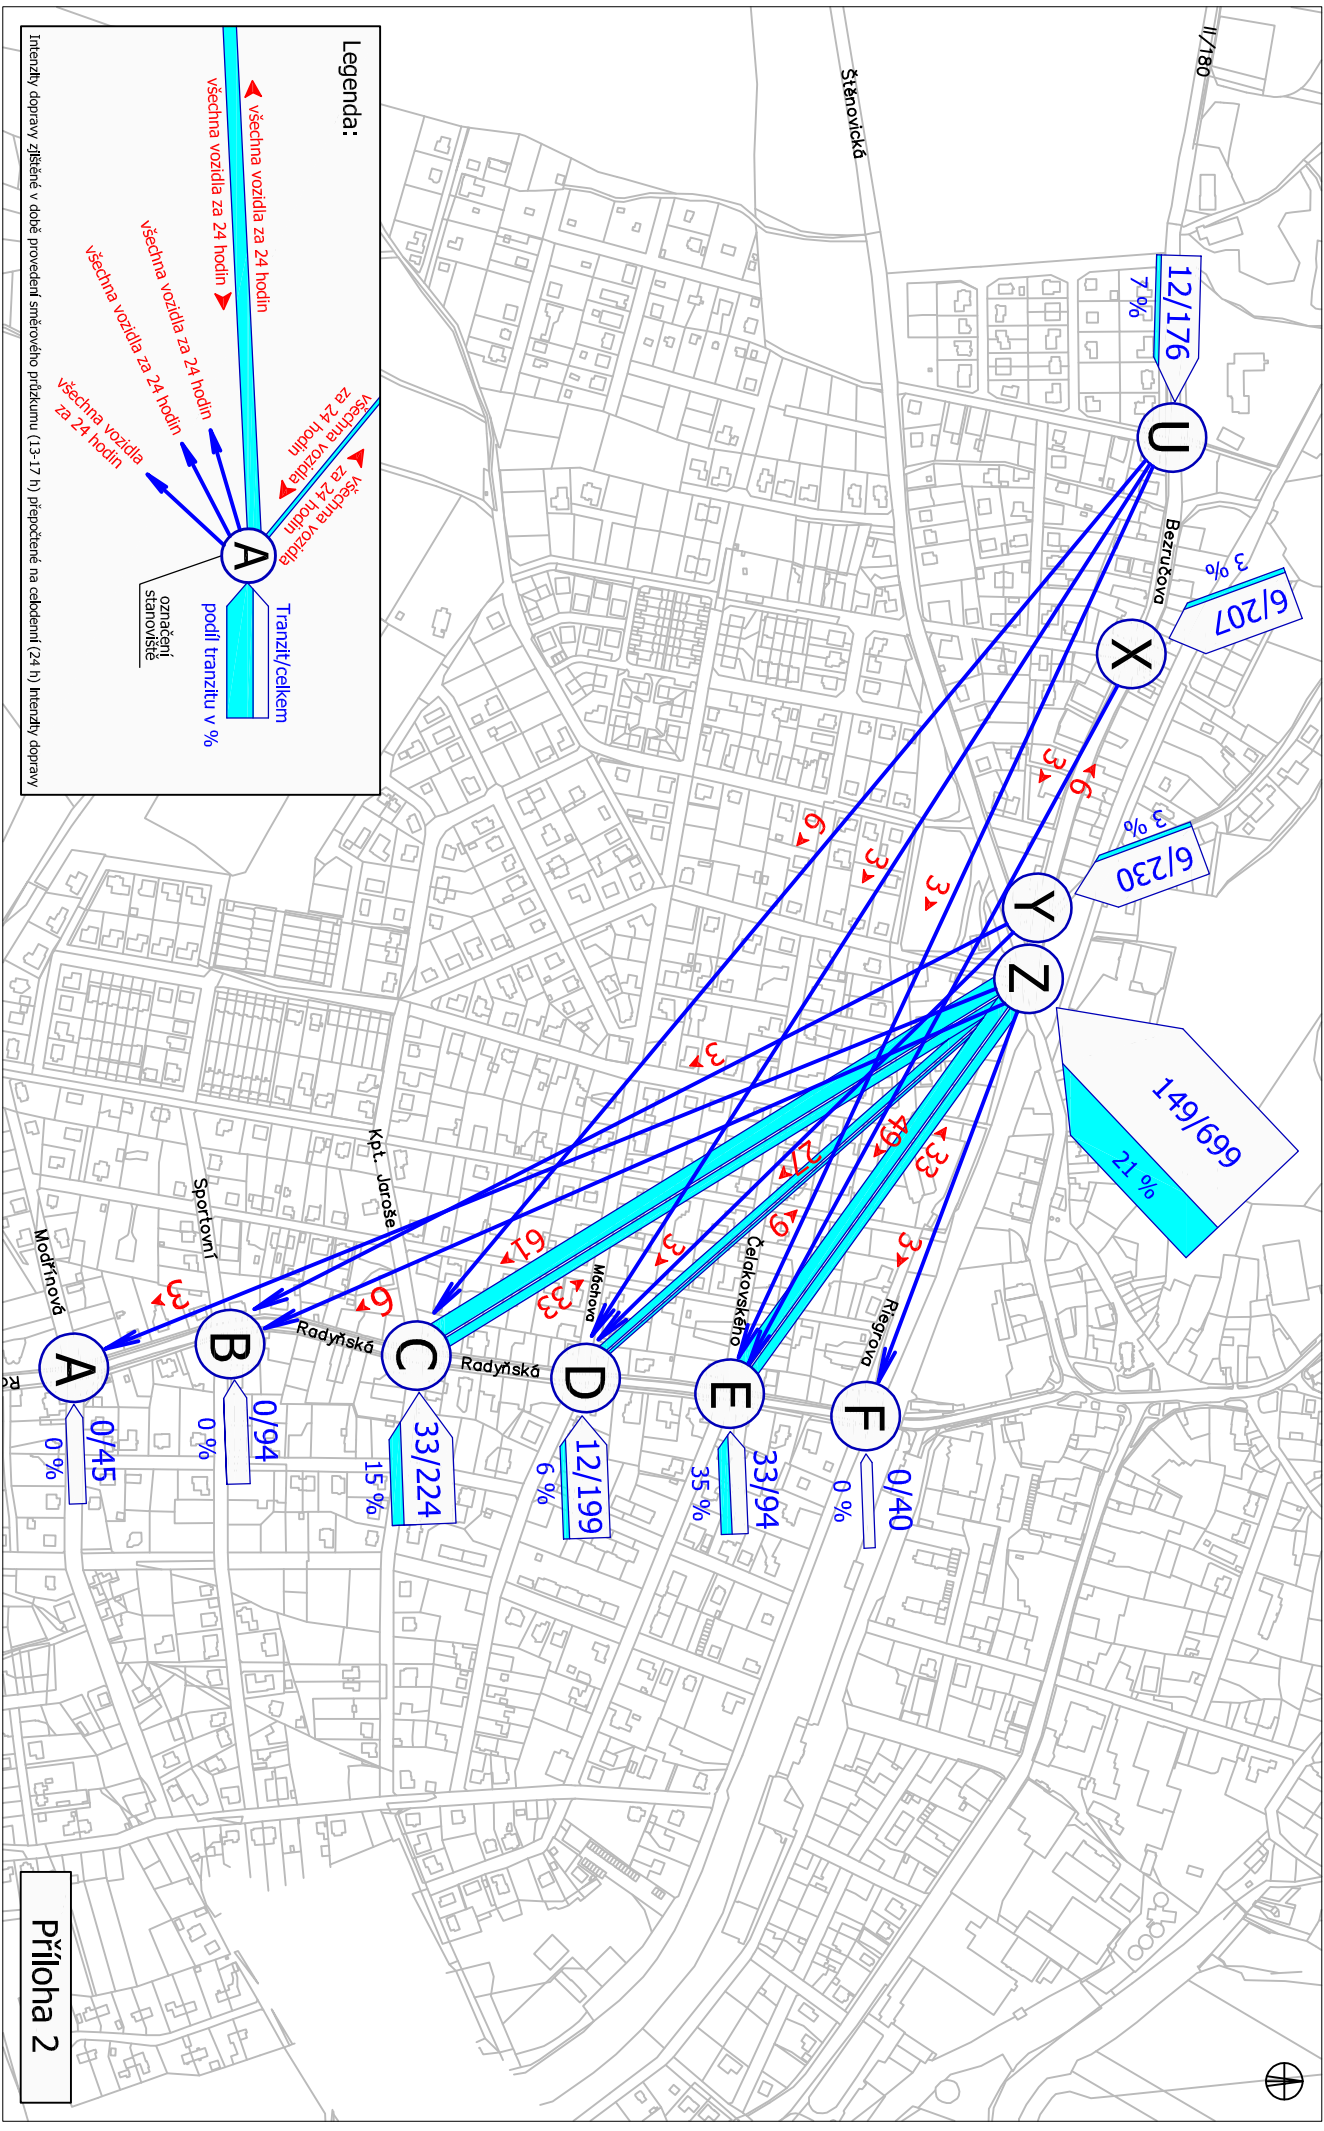

TRANZITNÍ DOPRAVA - VŠECHNA VOZIDLA

Legenda:

- všechna vozidla za 24 hodin
- všechna vozidla za 24 hodin
- všechna vozidla za 24 hodin
- všechna vozidla za 24 hodin
- všechna vozidla za 24 hodin

Tranzit/celkem

podíl tranzitu v %

označení stanoviště

Intenzity dopravy zjištěné v době provedení směrového průzkumu (13-17 h) pře počítané na celodenní (24 h) intenzity dopravy